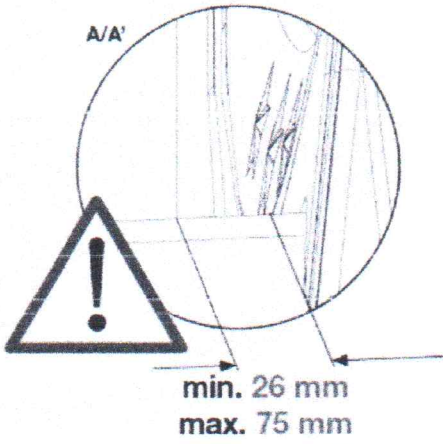

2x  
002\_308

20 mm

Extra