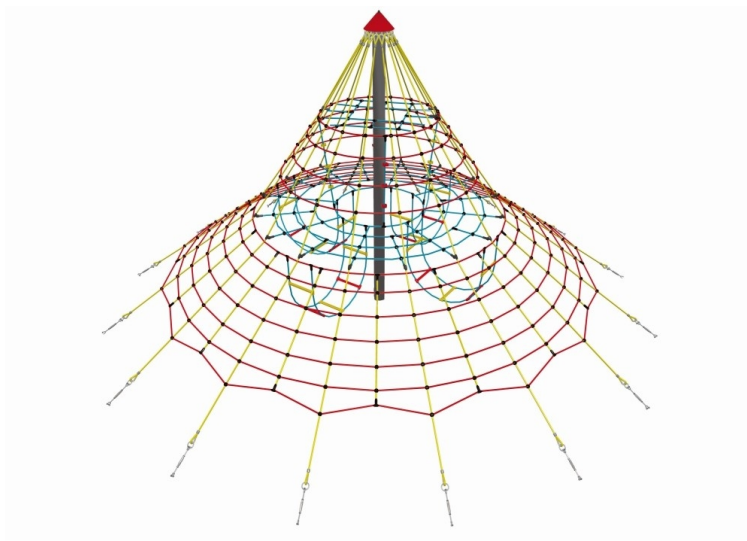

Produktový list - Cheopsova pyramida Midi

Základní informace	
Certifikát shody s normou	ČSN EN 1176
Kotvení	beton
Počet uživatelů	40
Rozměr - (Ø) x (v)	8,35 x 4,20 m
Velikost bezpečnostních zón	Ø 9,60 m
Výška volného pádu	1,50 m
Dopadová plocha	certifikovaná dle příslušné normy
Plocha na ochranu proti pádu	72,4 m ²
Věková kategorie	od 6 let
Popis	
<p>Cheopsova pyramida Midi nabízí dětem prostor pro společné objevování, lezení a hraní a stane se středobodem každého dětského hřiště nebo školní zahrady.</p> <p>Pyramidy z naší nabídky mají svůj vlastní „vnitřní život“ - provazové žebříky, ptačí koše, síťové roviny a komíny lákají k pohybu. Díky promyšlenému uspořádání a bezpečné síťové konstrukci z lan Herkules děti mohou šplhat stabilně a s radostí.</p> <p>Produkt obsahuje:</p> <ul style="list-style-type: none"> • 1 ocelový sloup (Ø 160 mm), žárově pozinkovaný, délka 5 m, s hliníkovou krytkou • 4 houpačkové žebříky s plastovými příčkami • 4 šplhačí lana • 2 horizontální sítě (ve výšce 1,40 m a 3,10 m) • 1 síťová plocha • 16 napínacích zámků M16, pozinkované • lana a sítě z lana Herkules (Ø 16 mm, 6 pramenů, s ocelovou vložkou) <p>Tento produkt je určen pro děti od 6 let.</p>	

Dopadová výška tohoto produktu je 1,5 m, je tedy nutné použít dopadovou plochu certifikovanou dle příslušné normy pro veřejná hřiště. Jako dopadovou plochu lze použít zatravnovací desky, kačírek nebo písek. Dopadovou plochu řešíme individuálně v rámci objednávky.