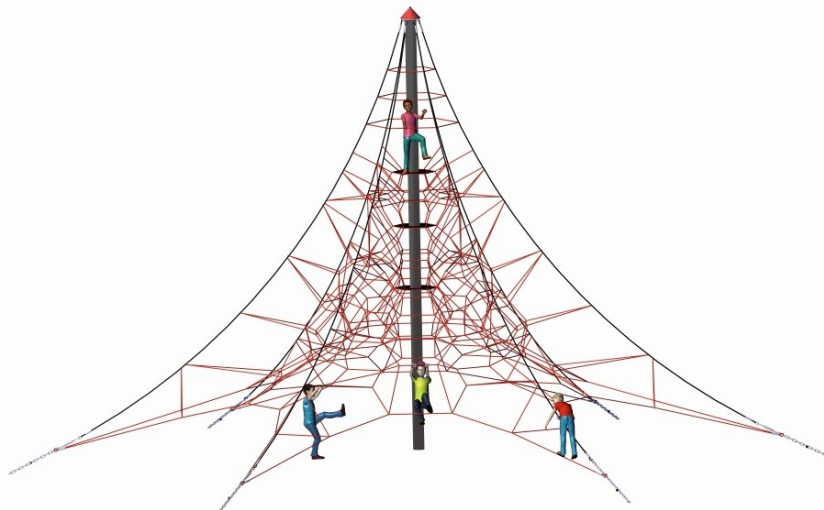

Produktový list - Lanová pyramida PAVOUK 8 se 6 ukotveními

Základní informace	
Certifikát shody s normou	ČSN EN 1176
Kotvení	beton
Počet uživatelů	73
Rozměr – (d) x (š) x (v)	12,10 x 13,95 x 8,15m
Velikost bezpečnostních zón	12,50 x 11,90 m
Výška volného pádu	1,8 m
Dopadová plocha	certifikovaná dle normy
Plocha na ochranu proti pádu	118,60 m ²
Věková kategorie	od 4 let
Popis	
<p>Lanová pyramida Pavouk se 6 ukotveními nabízí dětem prostor pro společné objevování, lezení a hraní a stane se středobodem každého dětského hřiště nebo školní zahrady.</p> <p>Pyramida má svůj vlastní „vnitřní život“ - provazové žebříky, ptačí koše, síťové roviny a komíny lákají k pohybu. Díky promyšlenému uspořádání a bezpečné síťové konstrukci z lan Herkules děti mohou šplhat stabilně a s radostí.</p> <p>Produkt obsahuje:</p> <ul style="list-style-type: none"> • 1 ocelový sloup (Ø 193,70 mm), dvoudílný (6,20/2,63 m), žárově pozinkovaný, s hliníkovou krytkou • 3D konstrukce šplhací sítě • 3 sedací plochy z gumové membrány • 6 x M16 napínací zámky, ušlechtilá ocel • Herkules lana a síťe (Ø 18 mm, 6-pramenů s ocelovým jádrem) <p>Pyramida je určena pro děti od 4 do 14 let, na děti od 4 do 6 let je nutný dohled dospělé osoby.</p> <p>Upozornění: Potřebný prostor pro základy (montážní prostor) je větší než minimální prostor prvku.</p>	

Dopadová výška tohoto produktu je 1,8 m, je tedy nutné použít dopadovou plochu certifikovanou dle příslušné normy pro veřejná hřiště. Jako dopadovou plochu lze použít zatravnovací desky, kačírek nebo písek. Dopadovou plochu řešíme individuálně v rámci objednávky.