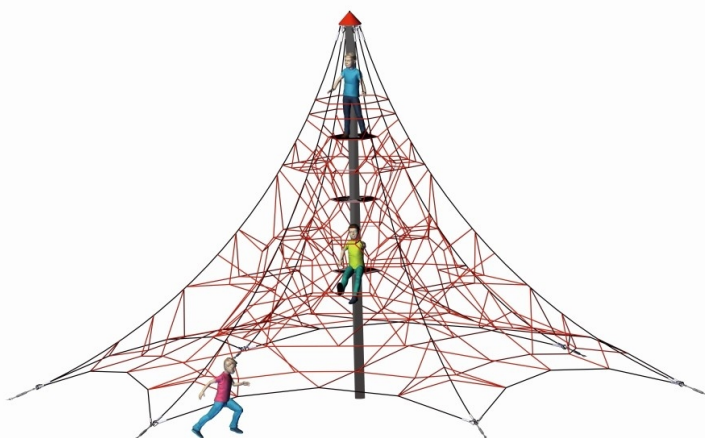

## Produktový list - Lanová pyramida PAVOUK 6 se 6 ukotveními

<b>Základní informace</b>	
Certifikát shody s normou	ČSN EN 1176
Kotvení	beton
Počet uživatelů	54
Rozměr – (d) x (š) x (v)	11,3 x 9,8 x 6,4 m
Velikost bezpečnostních zón	11,80 x 11,60 m
Výška volného pádu	1,6 m
Dopadová plocha	certifikovaná dle normy
Plocha na ochranu proti pádu	109 m <sup>2</sup>
Věková kategorie	od 4 let
<b>Popis</b>	
<p>Lanová pyramida Pavouk se 6 ukotveními nabízí dětem prostor pro společné objevování, lezení a hraní a stane se středobodem každého dětského hřiště nebo školní zahrady.</p> <p>Pyramida má svůj vlastní „vnitřní život“ - provazové žebříky, ptačí koše, síťové roviny a komíny lákají k pohybu. Díky promyšlenému uspořádání a bezpečné síťové konstrukci z lan Herkules děti mohou šplhat stabilně a s radostí.</p> <p>Produkt obsahuje:</p> <ul style="list-style-type: none"> <li>• 1 ocelový sloup (Ø 193,70 mm), dvoudílný (6,20/0,97 m), zároveň pozinkovaný, s hliníkovou vložkou</li> <li>• 3D konstrukce šplhací sítě</li> <li>• 6 x M16 napínací zámky, ušlechtilá ocel</li> <li>• Herkules lana a síť (Ø 18 mm, 6-pramenů s ocelovou vložkou)</li> </ul> <p>Pyramida je určena pro děti od 4 do 14 let, na děti od 4 do 6 let je nutný dohled dospělé osoby.</p> <p>Upozornění: Potřebný prostor pro základy (montážní prostor) je větší než minimální prostor prvku.</p>	

Dopadová výška tohoto produktu je 1,6 m, je tedy nutné použít dopadovou plochu certifikovanou dle příslušné normy pro veřejná hřiště. Jako dopadovou plochu lze použít zatravněvací desky, kačírek nebo písek. Dopadovou plochu řešíme individuálně v rámci objednávky.