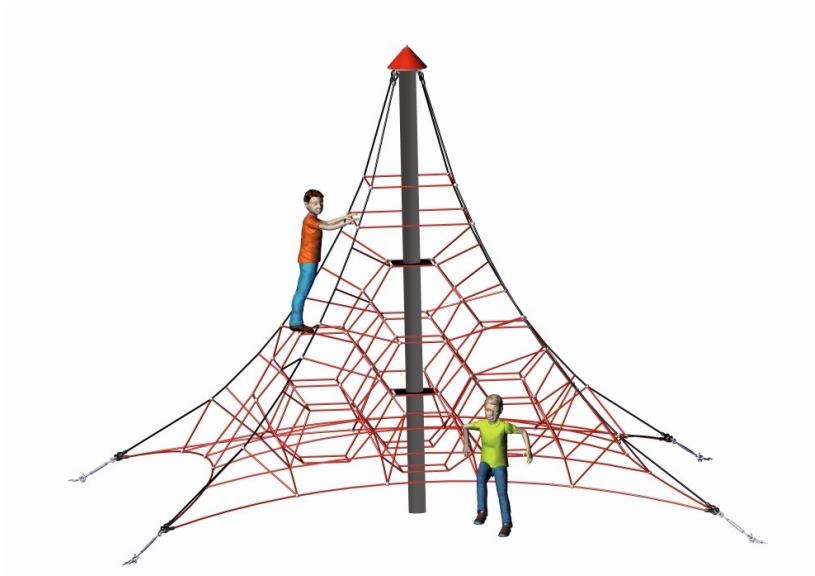

Produktový list - Lanová pyramida PAVOUK 4 se 4 ukotveními

Základní informace	
Certifikát shody s normou	ČSN EN 1176
Kotvení	beton
Počet uživatelů	18
Rozměr – (d) x (š) x (v)	5,90 x 5,90 x 4,35 m
Velikost bezpečnostních zón	7,80 x 7,80 m
Výška volného pádu	0,95 m
Dopadová plocha	udržovaný trávník
Plocha pro ochranu pádu	52,20 m ²
Věková kategorie	4 – 14 let, 4 – 6 let pod dohledem dospělé osoby
Popis	
<p>Lanová pyramida Pavouk se 4 ukotveními nabízí dětem prostor pro společné objevování, lezení a hraní a stane se středobodem každého dětského hřiště nebo školní zahrady.</p> <p>Pyramida má svůj vlastní „vnitřní život“ - provazové žebříky, ptačí koše, síťové roviny a komíny lákají k pohybu. Díky promyšlenému uspořádání a bezpečné síťové konstrukci z lan Herkules děti mohou šplhat stabilně a s radostí.</p> <p>Produkt obsahuje:</p> <ul style="list-style-type: none"> • 1 ocelový sloup (Ø 159 mm), žárově pozinkovaný, s hliníkovou krytkou • 3D konstrukce šplhací sítě • 4 x M16 napínací zámky, ušlechtilá ocel • Herkules lana a síť (Ø 18 mm, 6-pramenů, s ocelovou vložkou) <p>Pyramida je určena pro děti od 4 do 14 let, na děti od 4 do 6 let je nutný dohled dospělé osoby.</p> <p>Upozornění: Potřebný prostor pro základy (montážní prostor) je větší než minimální prostor prvku.</p>	

Dopadová výška tohoto produktu je do 1 m, dopadová plocha může být udržovaný trávník. U některých produktů doporučujeme použití zatravnovacích desek, aby nedocházelo k vyšlapání travnatého okolí. Dopadovou plochu řešíme individuálně v rámci objednávky.