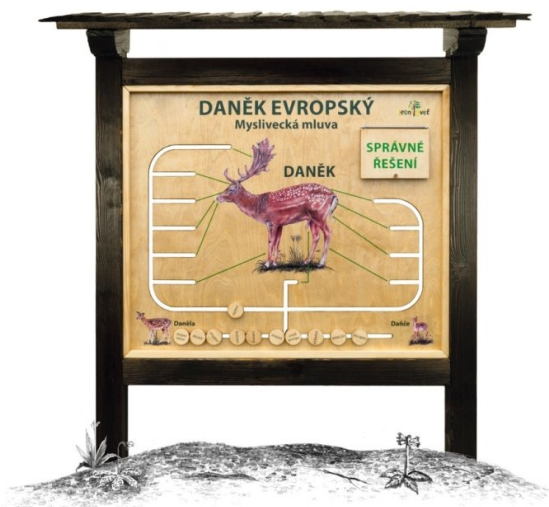

Produktový list - Edukační panel - Myslivecká mluva - Daněk

Základní informace	
Kotvení	beton, ocelové kotvy
Rozměr – (d) x (v)	160 x 173 cm
Materiál	Povrchová úprava
Smrkové KVH hranoly	barevný nátěr
Voděodolná překližka	
Střecha: šindel/dibond	
Popis	
<p>Edukační řada Myslivecká mluva přibližuje svět lesní zvěře a seznamuje návštěvníky s pojmy používanými mezi myslivci.</p> <p>Tento konkrétní panel je věnován daňkovi. Pomocí odklopné destičky a posuvných dřevěných koleček přiřazujete správné výrazy z myslivecké mluvy k jednotlivým částem jeho těla. Kde byste u daňka hledali lopatu? Otestujte své znalosti a zjistěte, jak dobře se v myslivecké mluvě orientujete.</p> <p>Panel má rozměry se stříškou 160 cm na délku a 173 cm na výšku, rozměrově je přizpůsoben dětem předškolního věku a žákům 1. stupně ZŠ. Je vyroben z pevného smrkového KVH hranolu a voděodolné překližky. Střechu si můžete vybrat buď šindelovou nebo z dibondu. Součástí dodávky je také kotvicí materiál (ocelová kotva L a spojovací materiál) určený pro pevné zabetonování do terénu.</p> <p>Základní varianty nátěru jsou odstíny kaštan, dub nebo palisandr, případně je možné zvolit jiný odstín dle přání.</p> <p>Autorské ilustrace od českých výtvarníků dodávají prvku jedinečný charakter a jsou plně chráněny autorským právem.</p>	